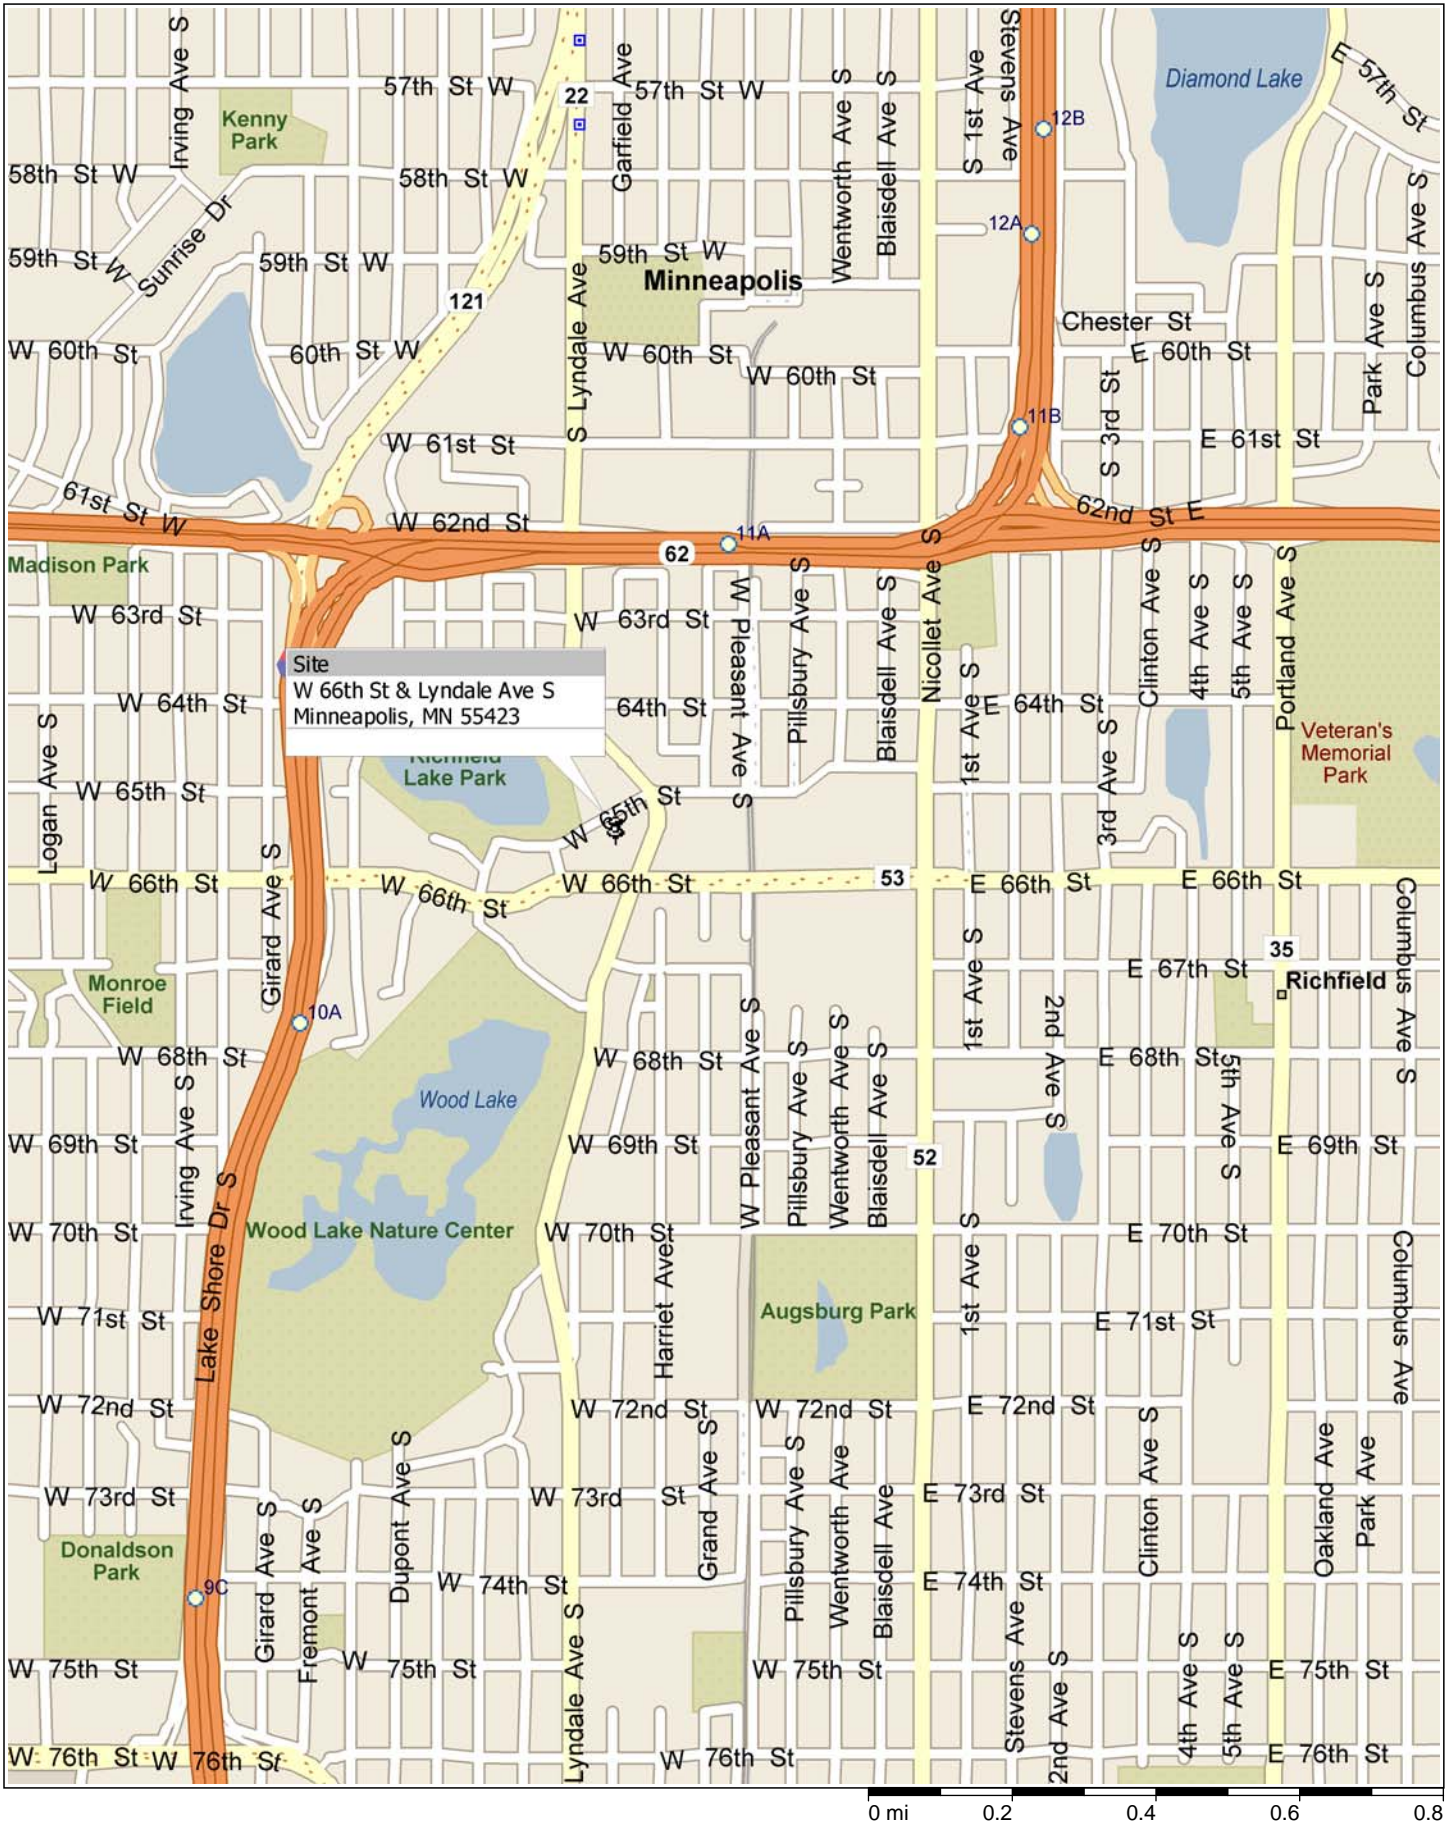

Richfield, MN

0 mi 0.2 0.4 0.6 0.8